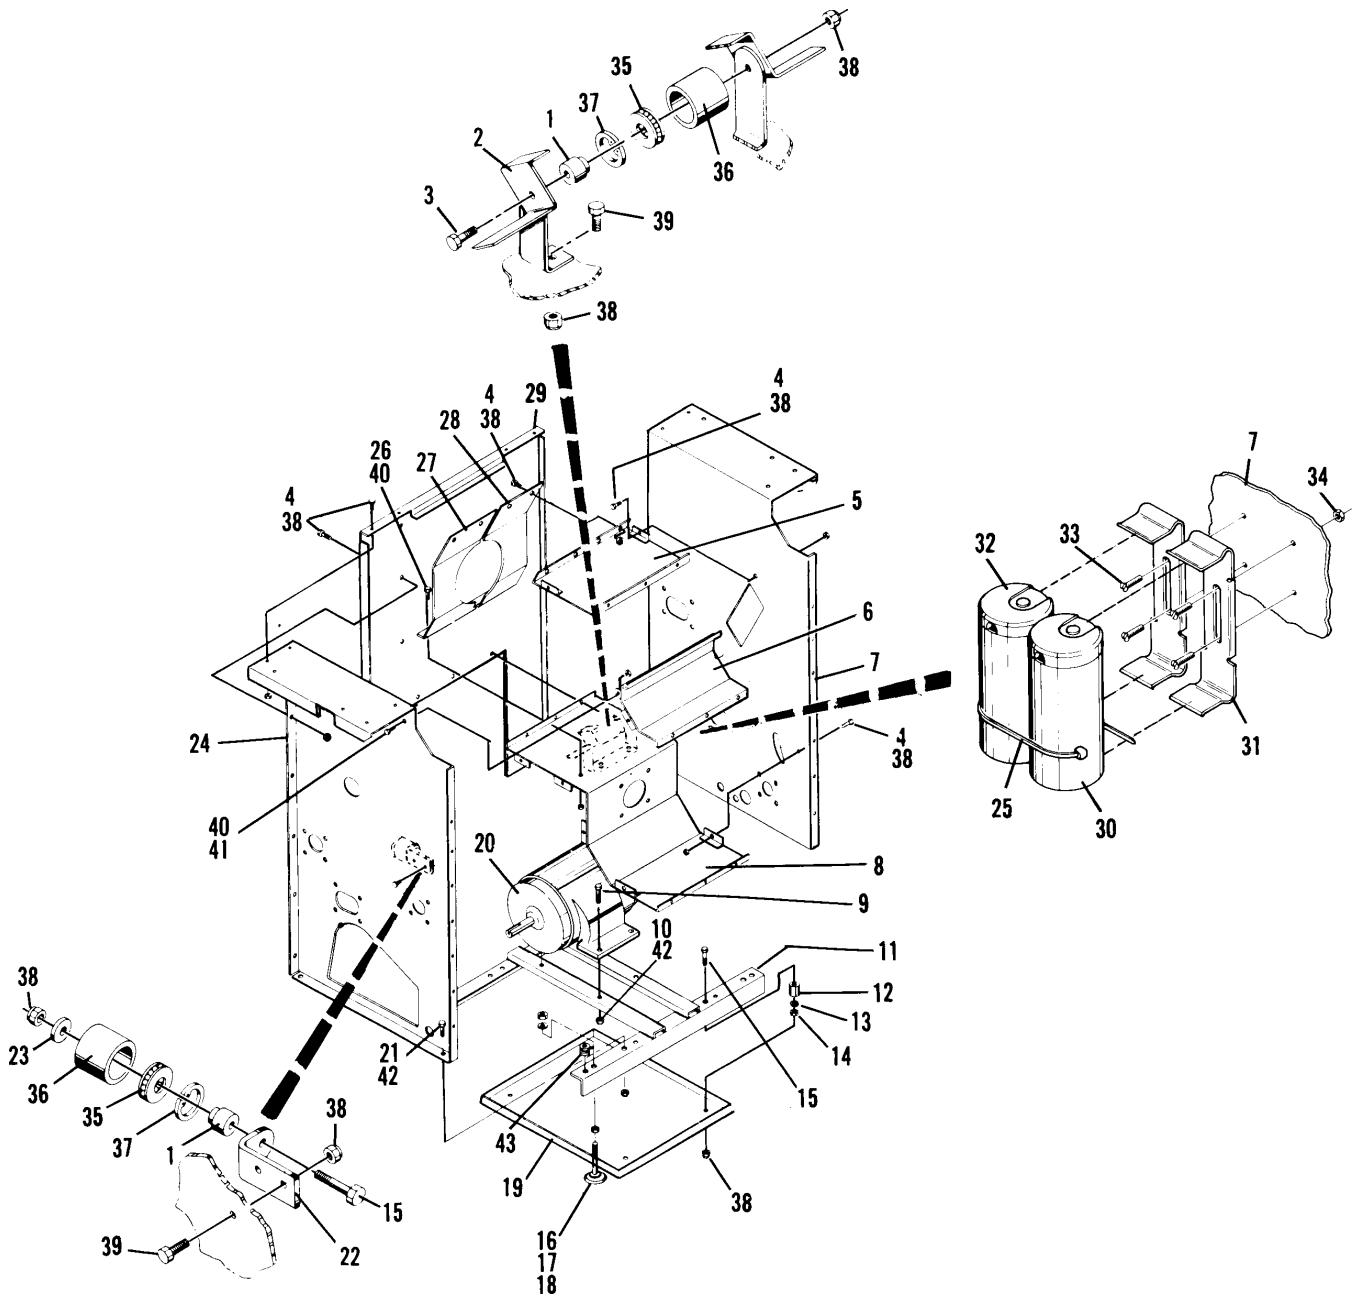

Index No.	Part No.	Description	Index No.	Part No.	Description
1.	14-400068-000	Spacer	22.	14-400034-000	Bracket
2.	N.A.	Guard Assembly	23.	11-190530-001	Plain Washer (1/4)
3.	11-001193-001	Hex Hd. Cap Screw (1/4-20 x 2-1/4")	24.	N.A.	L.H. Side Frame (Serial # to 2174)
4.	11-001180-001	Hex Hd. Cap Screw (1/4-20 x 5/8")		N.A.	L.H. Side Frame (Serial #2175 and up)
5.	N.A.	Upper Baffle	25.	N.A.	Cable Tie
6.	N.A.	Front Baffle	26.	N.A.	Hex Hd. Cap Screw (10-24 x 9/16")
7.	N.A.	R.H. Side Frame Serial # to 2439)	27.	N.A.	L.H. Baffle
	N.A.	R.H. Side Frame (Serial #2440 and up)	28.	N.A.	R.H Baffle
8.	N.A.	Baffle Assembly	29.	N.A.	Rear Frame
9.	11-001346-001	Hex Hd. Cap Screw (3/8-16 x 1-1/4")	30.	11-696211-000	Capacitor (Use with 14-860023)
	11-001273-001	Hex Hd. Cap Screw (5/16-18 x 2-1/4")	31.	14-400429-002	Mounting Bracket
10.	11-170011-001	Self Locking Nut (3/8-16)	32.	14-400429-003	Capacitor Cap
11.	N.A.	Lower Frame	33.	11-014084-001	Slted. Flat Hd. Machine Screw (10-24 x 1/2")
12.	N.A.	Spacer	34.	11-170104-001	Self Locking Nut - Thin (10-24)
13.	11-195014-001	Lockwasher (1/4)	35.	11-430037-000	Bearing
14.	11-125200-001	Hex Jam Nut (1/4-20)	36.	14-400105-000	Guide Roller
15.	11-001190-001	Hex Hd. Cap Screw (1/4-20 x 1-3/4")	37.	11-531504-000	Retaining Ring
16.	11-195018-001	Lockwasher (1/2)	38.	11-170007-001	Self Locking Nut (1/4-20)
17.	11-125108-001	Hex Nut (1/2-13)	39.	11-001182-001	Hex Hd. Cap Screw (1/4-20 x 3/4")
18.	N.A.	Adjustable Foot	40.	11-170005-001	Self Locking Nut (10-24)
19.	N.A.	Pan	41.	N.A.	Hex Hd. Cap Screw (10-24 x 1/2")
20.	14-860023-000	Motor - 115/230 Volt 50/60 Hz (See Note)	42.	11-170009-001	Self Locking Nut (5/16-18)
21.	11-001262-001	Hex Hd. Cap Screw (5/16-18 x 3/4")	43.	14-400272-000	Grommet

N.A. = No Longer Available

NOTE: Used on Astroline Models Serial #2603 thru 2963, 3104 and up, all Astro 2 models and all "2000" model Lustre Kings. 14-860023-000 is a motor complete with accessories.

Lustre King Ball Conditioner Cabinet & Frame Assembly

**Lustre King Ball Conditioner
Cabinet & Frame Assembly**